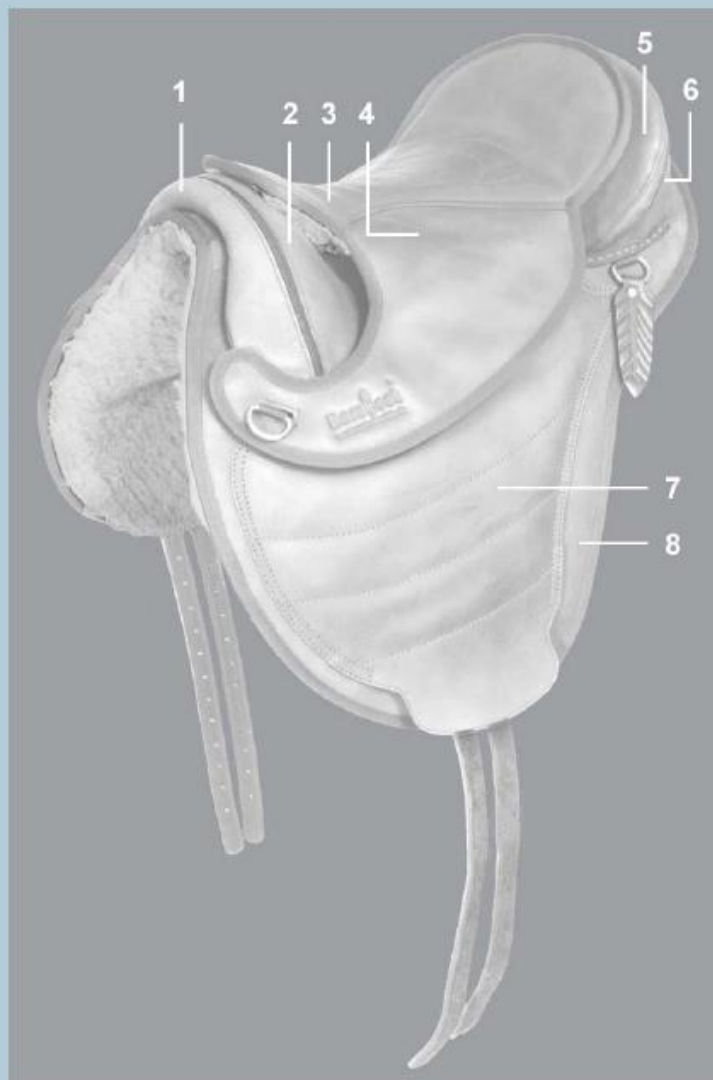

2. Taille, récapitulatif et 3. Commande

Exemplaire à adresser à **Barefoot Luxembourg**
31 grande rue - 54119 Domgermain - France

2. Choisissez la taille (0, 1 ou 2) :

Récapitulatif :

Parties de la selle :

1 2 3

4 5 6

7 8

liserés :

plume :

fermetures 'éclair' :

contre-sanglons :

fouurrure dessous :

3. Commande :

Merci de bien vouloir vérifier soigneusement vos choix ci-dessus et les reporter à la page suivante. Votre 'My Barefoot' est unique et réalisée selon vos désirs. C'est pourquoi votre commande ne peut pas être annulée et la selle ne peut pas être retournée dans les premiers 14 jours. La selle étant réalisée sur commande, le délai de livraison sera de l'ordre de 8 à 12 semaines.

Merci de votre compréhension.

My Barefoot 549,00 Euros
custom made saddle

J'ai lu et compris les termes des conditions de vente ci-dessus et je les accepte.

Nom et adresse :

Date :

Signature :