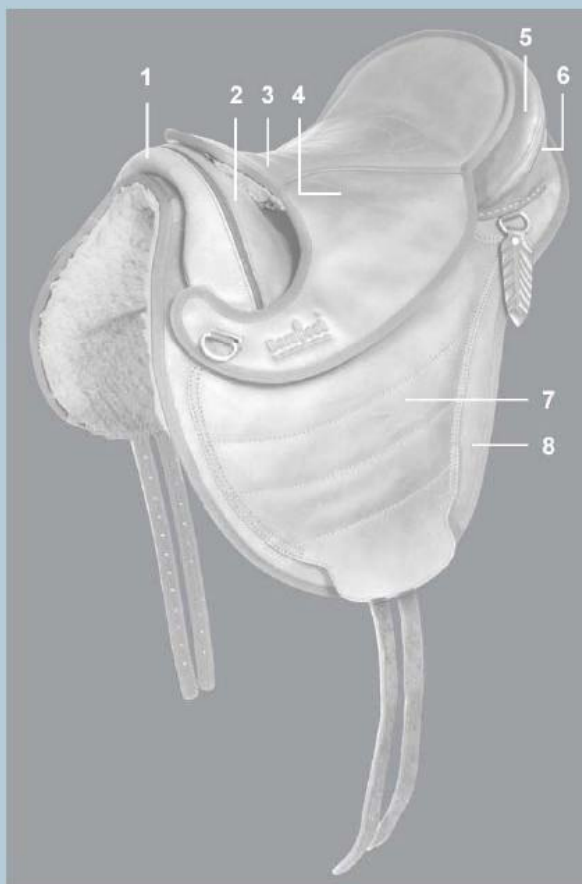

Bleu roi

Marine

2. Taille, récapitulatif et 3. Commande

Exemplaire à adresser à **Barefoot Luxembourg**
31 grande rue - 54119 Domgermain - France

2. Choisissez la taille (0, 1 ou 2) :

Récapitulatif :

Parties de la selle :

1 2 3

4 5 6

7 8

liserés :

plume :

fermetures 'éclair' :

fouurrure dessous :

contre-sanglons :